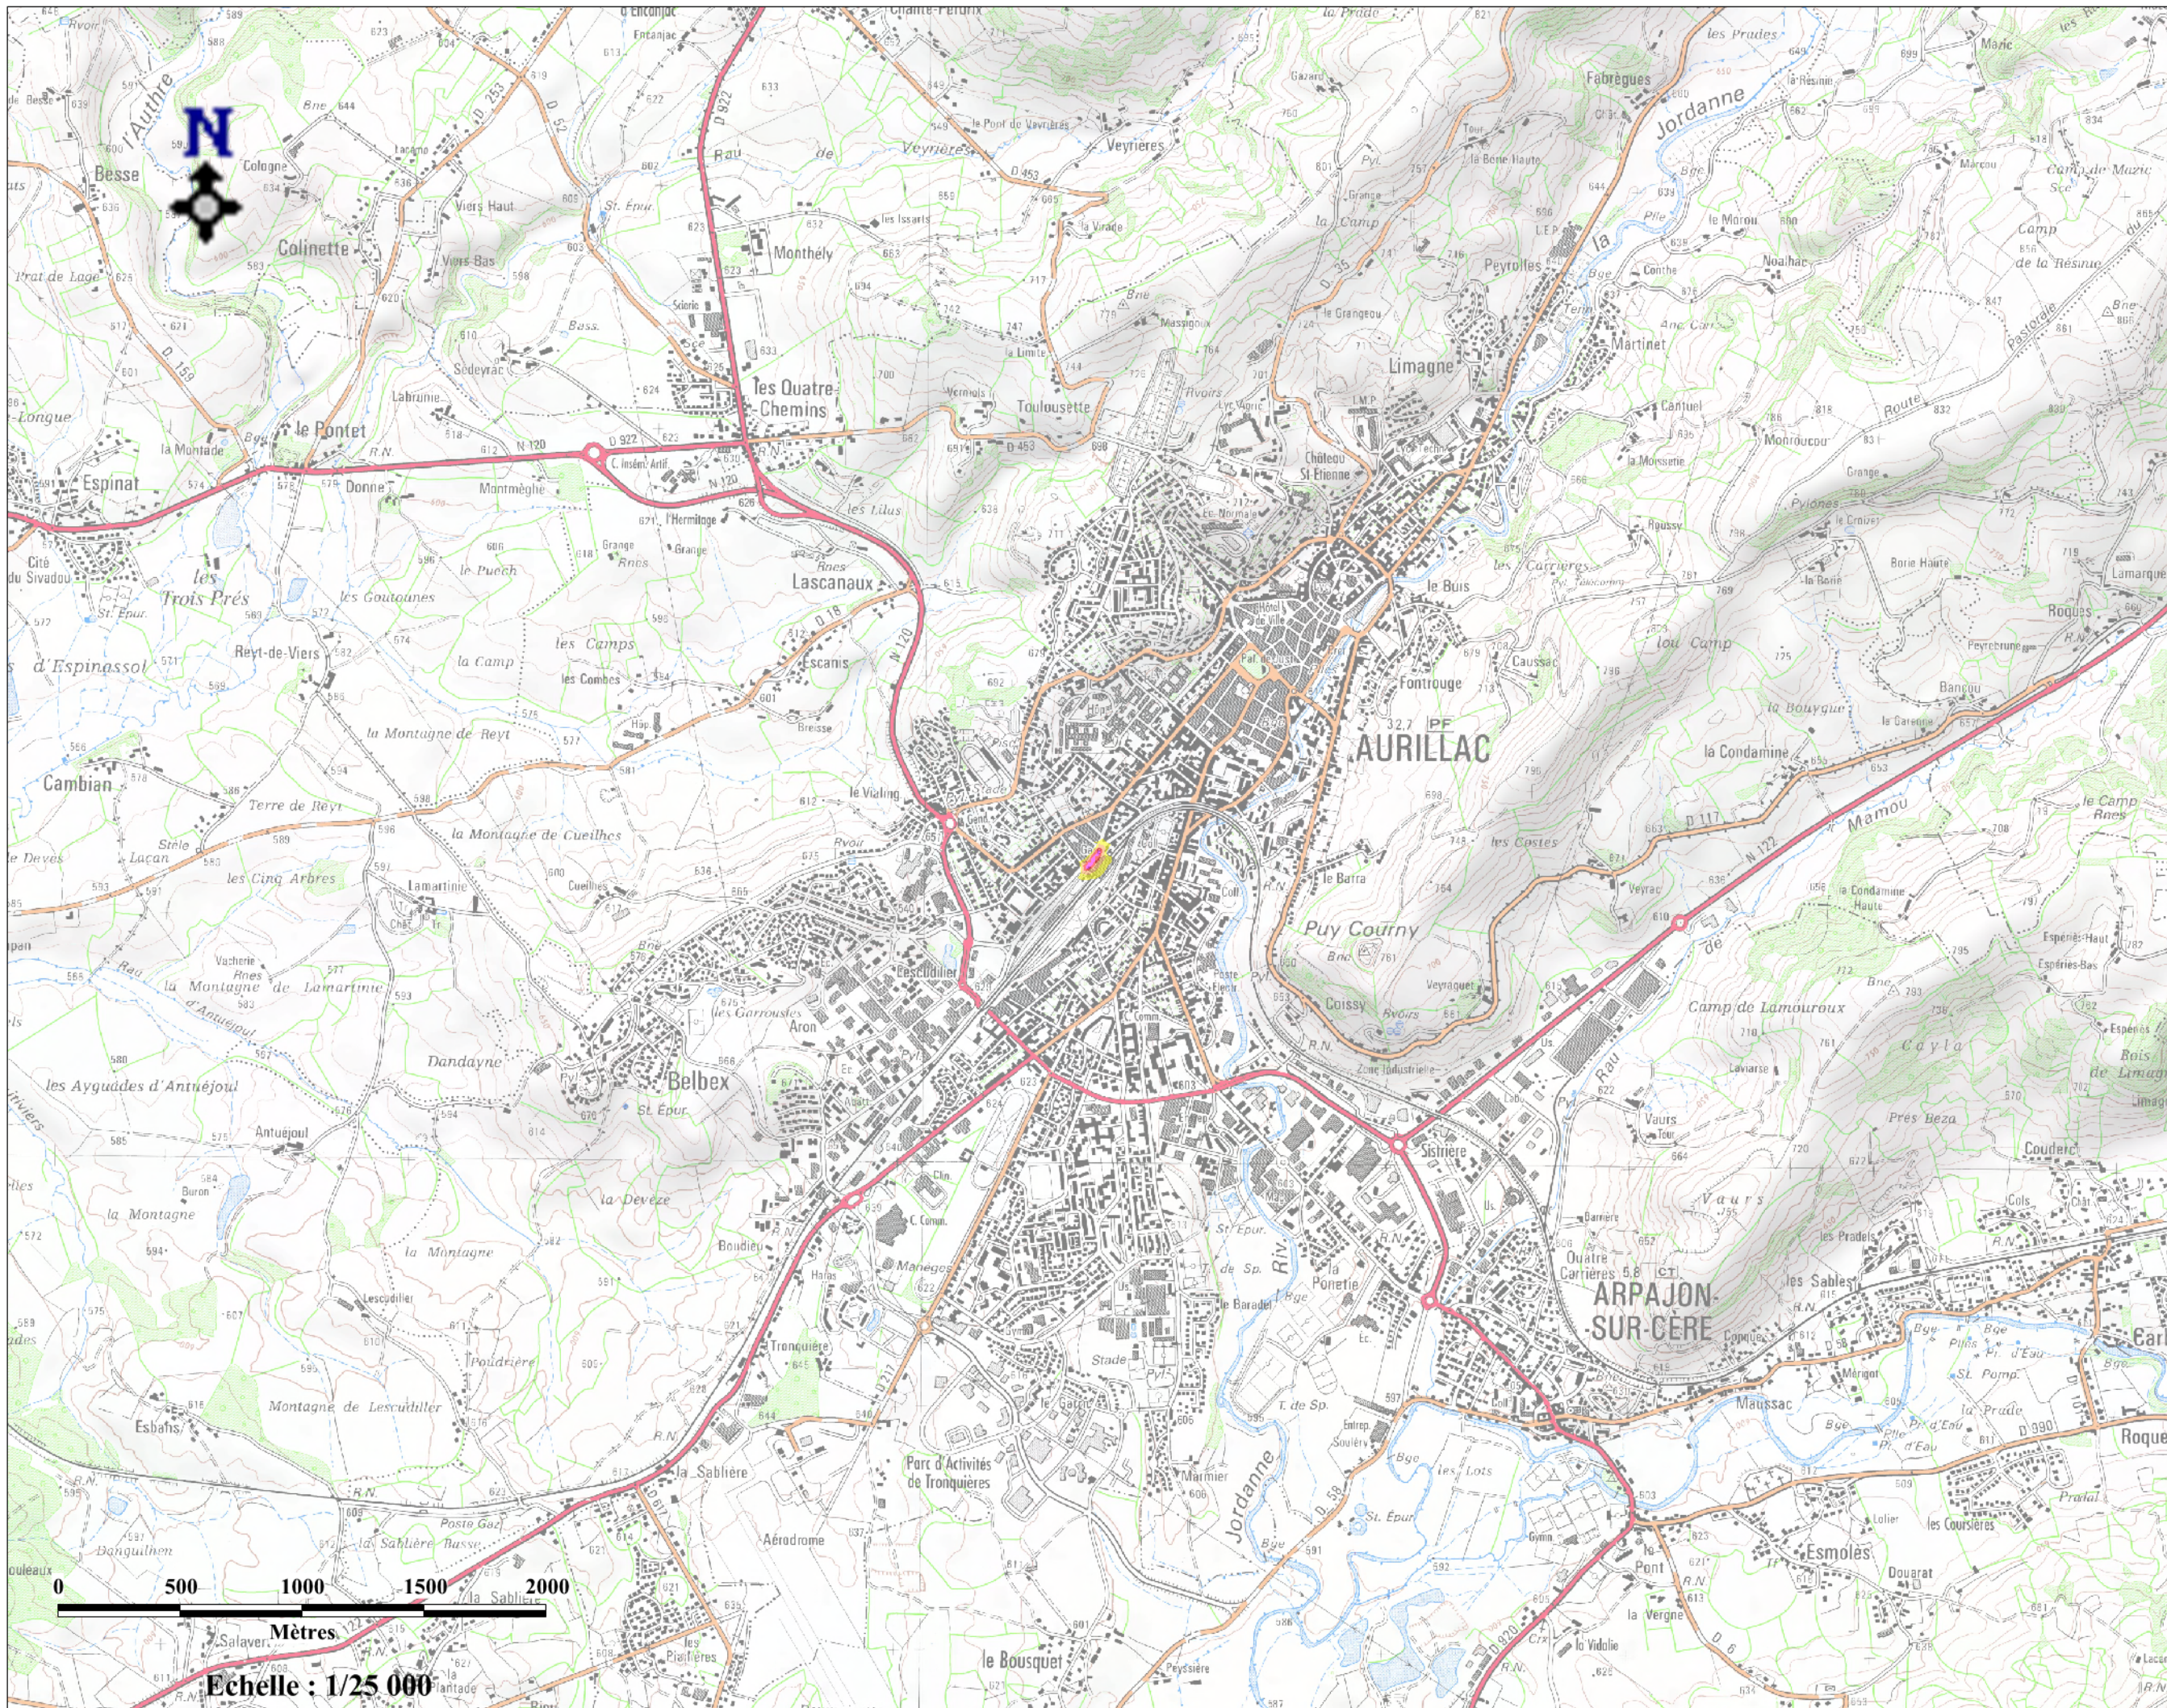

Cartes de bruits stratégiques
2ième échéance du réseau routier
départemental et communal
du Cantal

Carte de "type A"
Cartes d'exposition.
Lden Hauteur 4m.

Place Pierre Semard

Légende
Niveaux sonores

- 55 - 60 dB(A)
- 60 - 65 dB(A)
- 65 - 70 dB(A)
- 70 - 75 dB(A)

L'échelle de validité de cette carte
est le 1/25 000.
Toute visualisation à une échelle
plus grande peut entraîner des
erreurs de lecture

PRÉFET DU CANTAL

DIRECTION
DÉPARTEMENTALE
DES TERRITOIRES

Cartes de bruits stratégiques
2ième échéance du réseau routier
départemental et communal
du Cantal

Carte de "type A"
Cartes d'exposition.
Lden Hauteur 4m.

Rue de la Gare

- Légende**
Niveaux sonores
- 55 - 60 dB(A)
 - 60 - 65 dB(A)
 - 65 - 70 dB(A)
 - 70 - 75 dB(A)

L'échelle de validité de cette carte
est le 1/25 000.
Toute visualisation à une échelle
plus grande peut entraîner des
erreurs de lecture