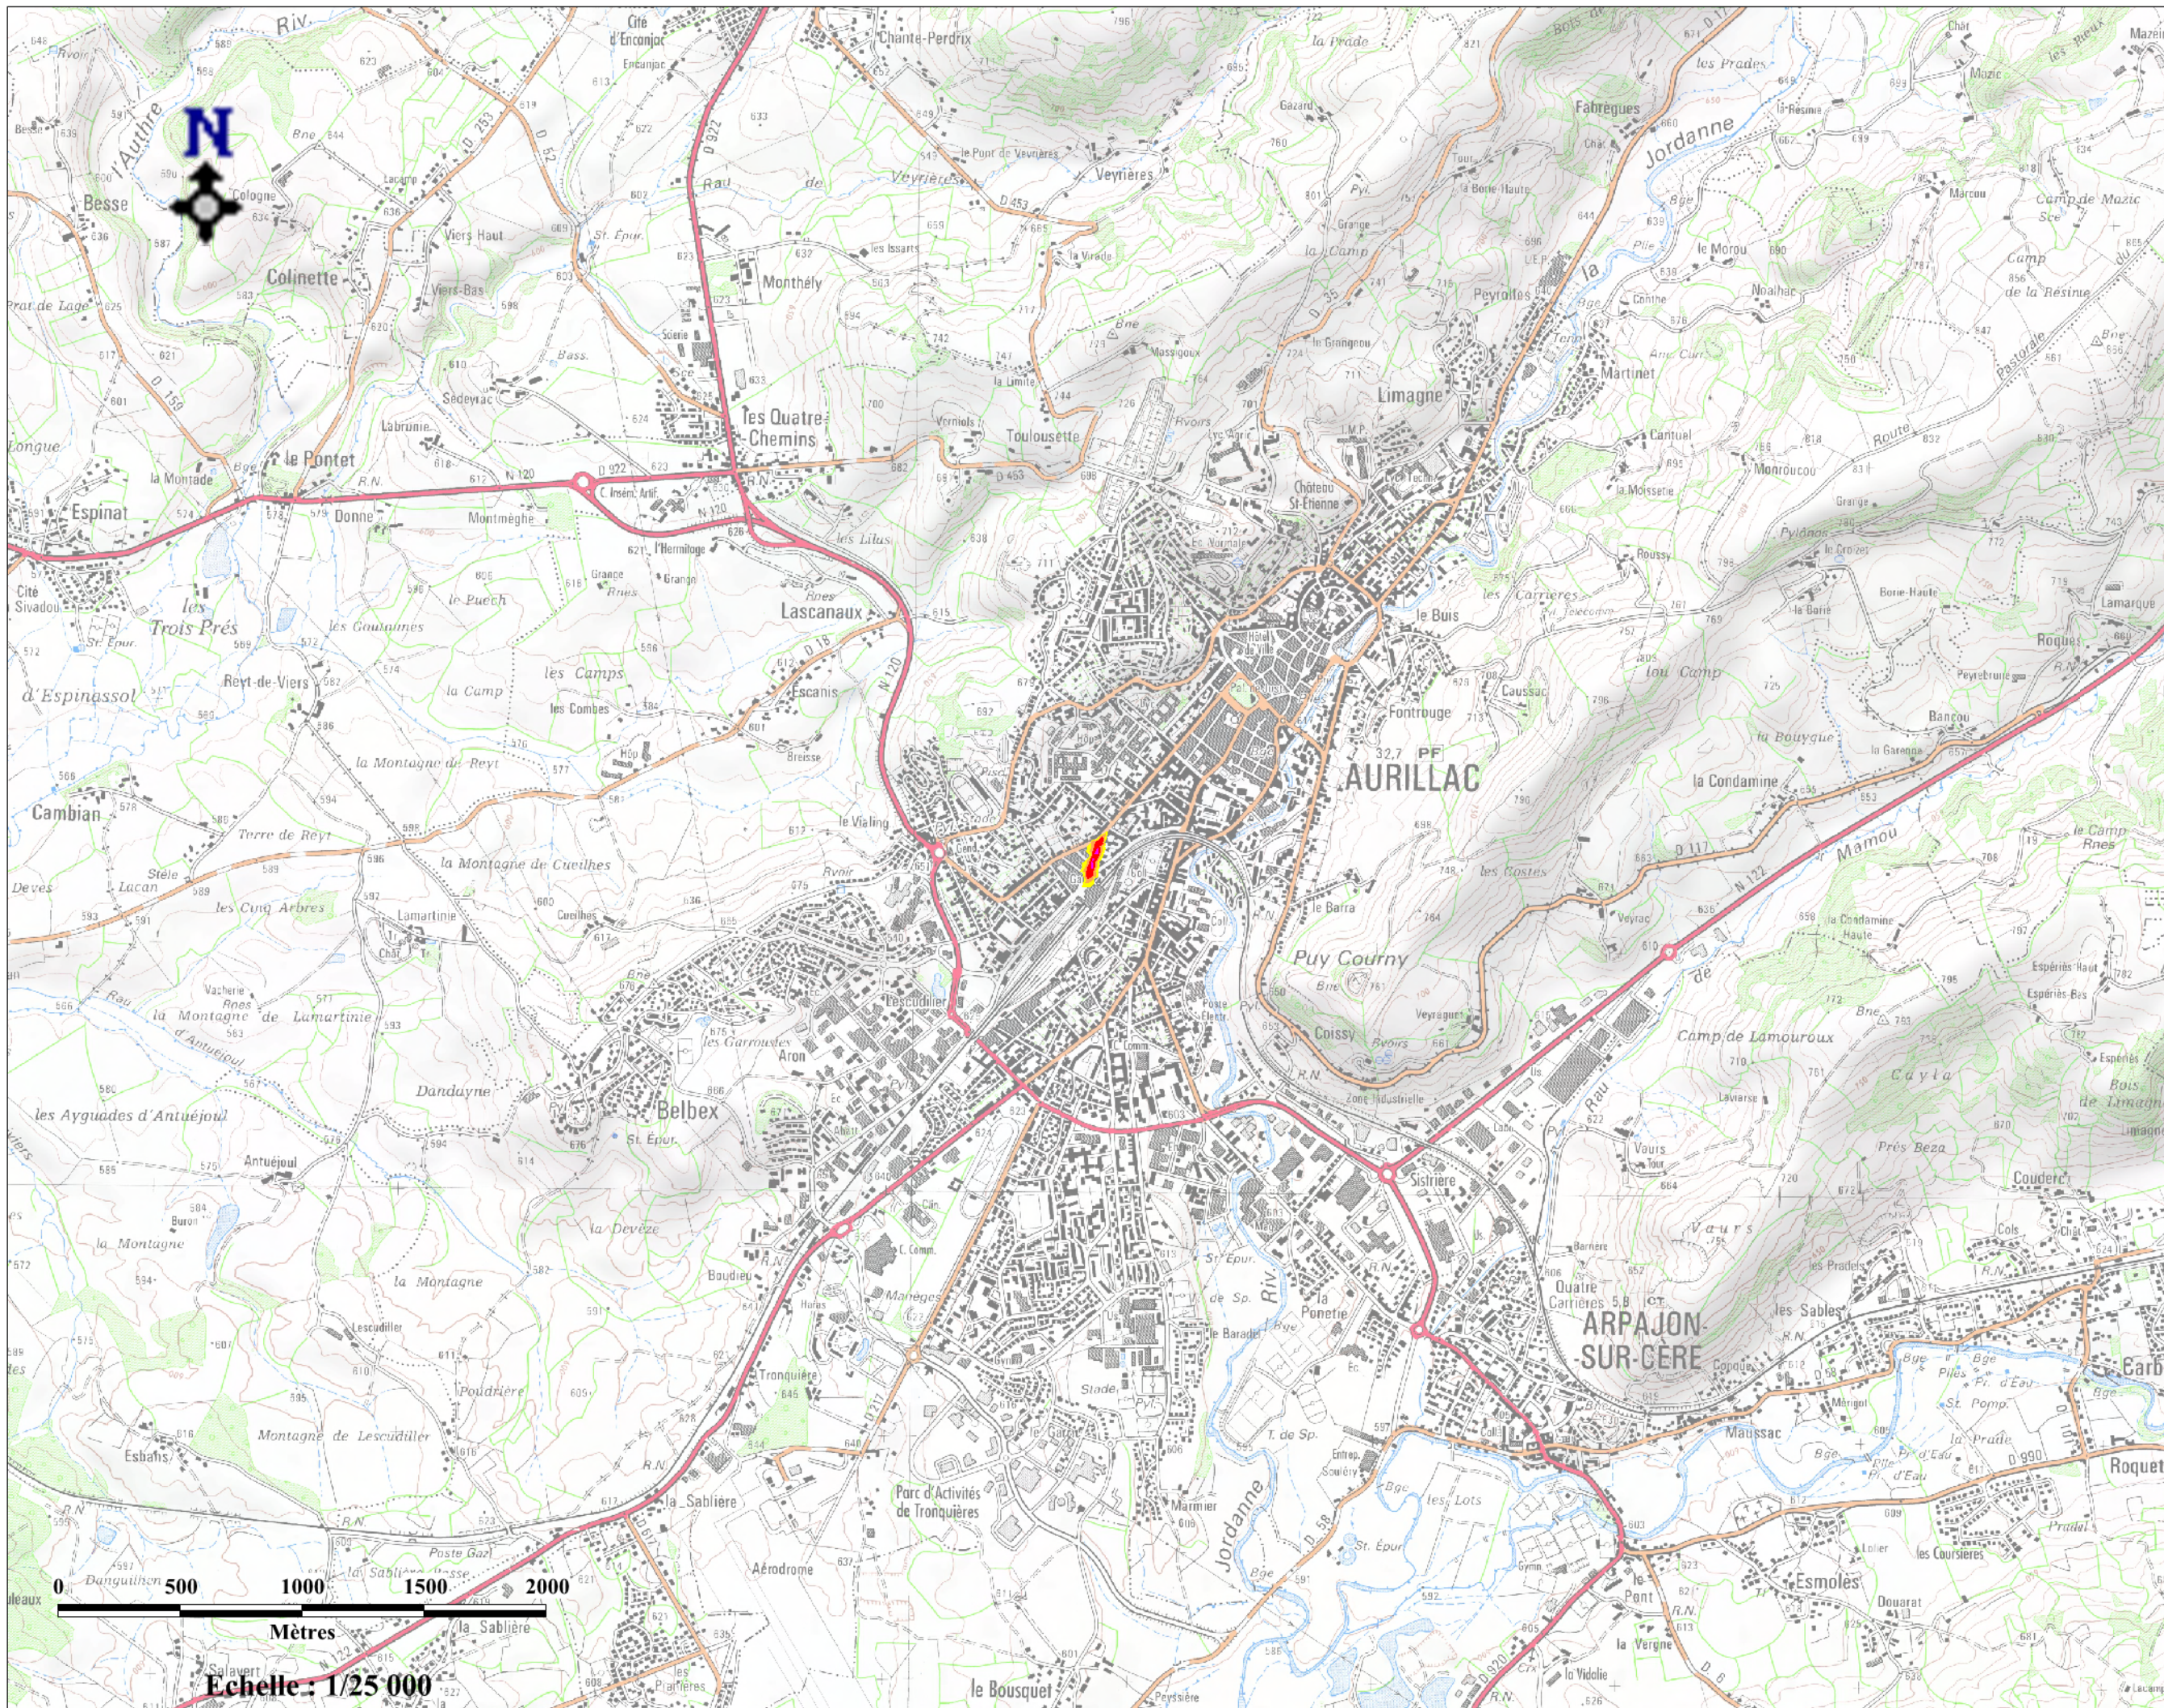

Cartes de bruits stratégiques
2ième échéance du réseau routier
départemental et communal
du Cantal

Carte de "type A"
Cartes d'exposition.
Lden Hauteur 4m.

Place Pierre Semard

Légende
Niveaux sonores

- 55 - 60 dB(A)
- 60 - 65 dB(A)
- 65 - 70 dB(A)
- 70 - 75 dB(A)

L'échelle de validité de cette carte
est le 1/25 000.
Toute visualisation à une échelle
plus grande peut entraîner des
erreurs de lecture

PRÉFET DU CANTAL

DIRECTION
DÉPARTEMENTALE
DES TERRITOIRES

Cartes de bruits stratégiques
2ième échéance du réseau routier
départemental et communal
du Cantal

Carte de "type A"
Cartes d'exposition.
Lden Hauteur 4m.

Rue de la Gare

- Légende**
Niveaux sonores
- 55 - 60 dB(A)
 - 60 - 65 dB(A)
 - 65 - 70 dB(A)
 - 70 - 75 dB(A)

L'échelle de validité de cette carte
est le 1/25 000.
Toute visualisation à une échelle
plus grande peut entraîner des
erreurs de lecture